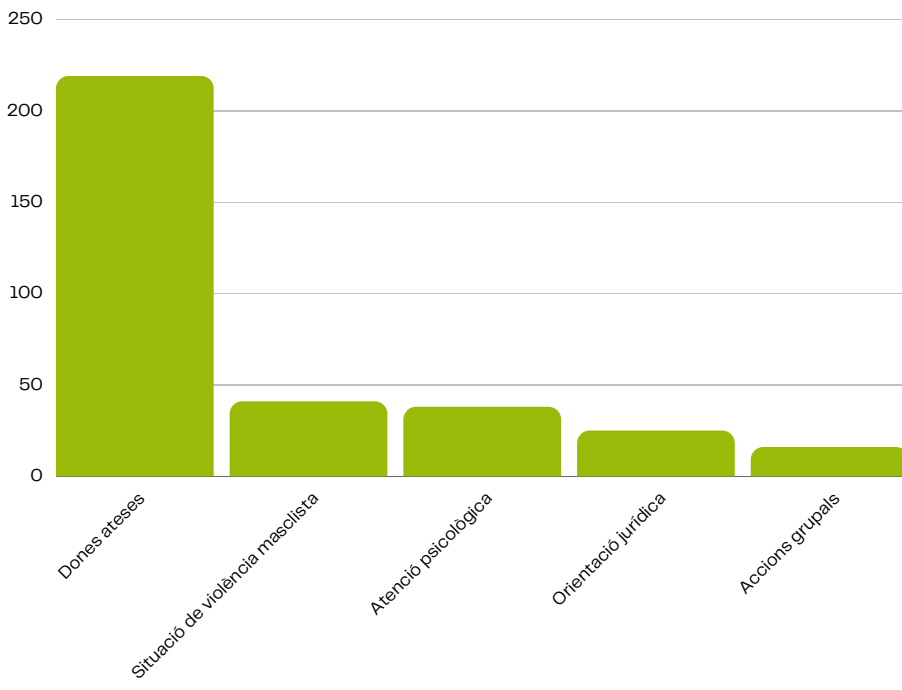

Abordatge de les violències masclistes

Atenció a la dona

Dones ateses