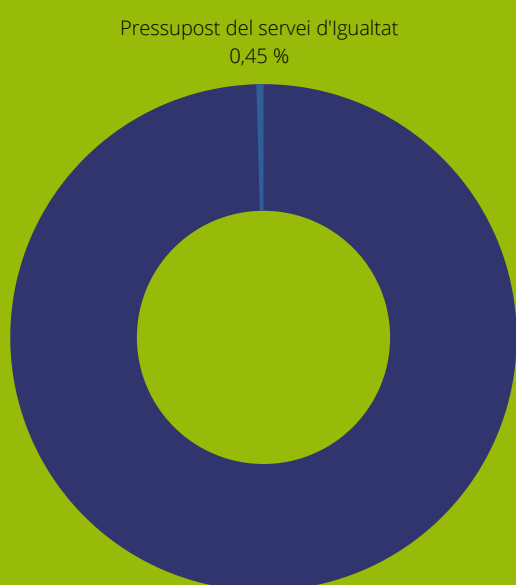

SERVEI D'IGUALTAT

Definició

El servei d'igualtat és l'encarregat de treballar per a la inclusió de la perspectiva de gènere a tots els departaments municipals, fer programes de sensibilització i prevenció de les desigualtats i atenció a la dona i el col·lectiu LGTBI+

Prevenció i sensibilització

Abordatge de les violències masculistes

RECURSOS DESTINATS

El servei disposa d'una tècnica d'igualtat amb una reducció d'un terç de la jornada, també es compta amb la cap de servei i dues administratives. Unes hores d'una ES de SSB, una advocada externa i una psicòloga que depen del CCAP.

El pressupost es desglossa de la següent manera: