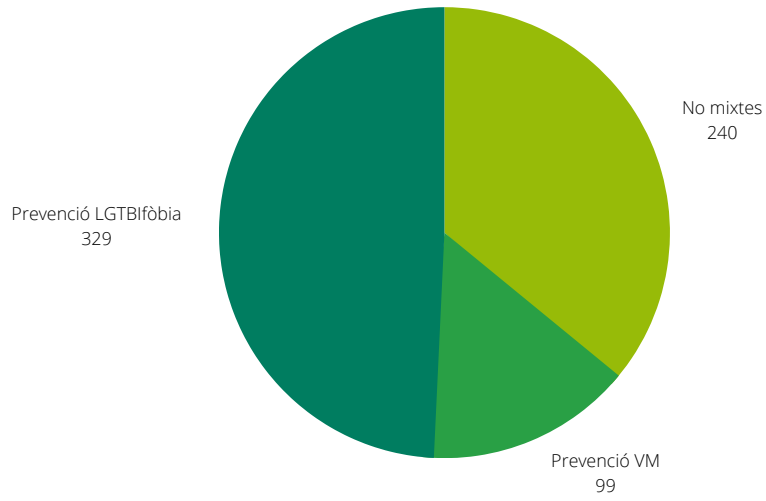

Prevençió i Sensibilització

Formació i sensibilització sobre igualtat de gènere

Centres educatius