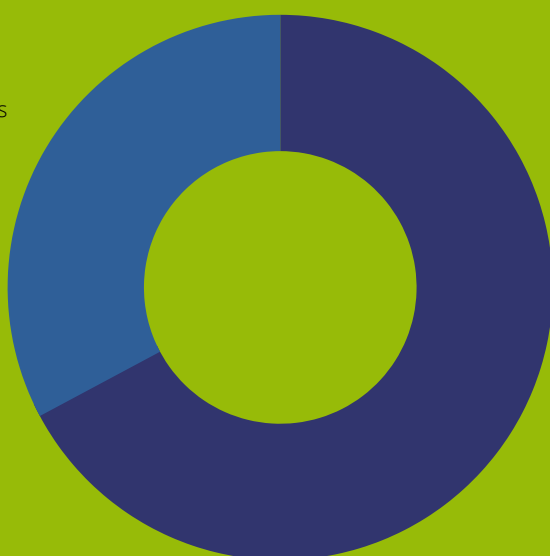

Despesa destinada a atenció a les dones
32.8%