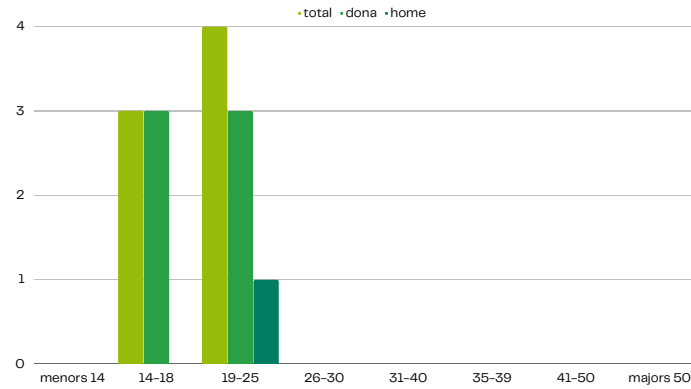

#### Dissabte 11/09/22

#### Nit 26 de novembre (22:30 a 01:30)

7 atencions