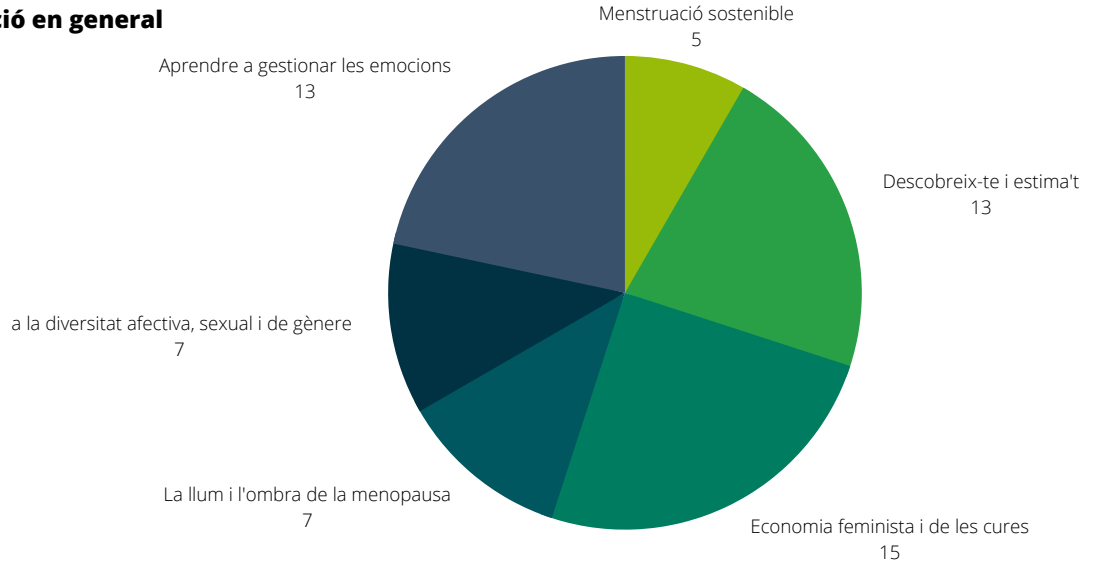

Tallers no mixtes per a la població en general