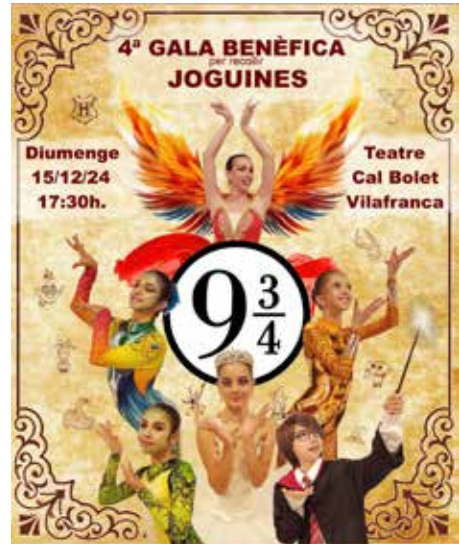

➔ Recollida d'entrades a CasCavells (Passeig Can Ferrer del Mas, 9) de dilluns a dijous de 17 a 20.30 h

DILLUNS 16 DE DESEMBRE

CONCERT DE NADAL ALUMNES ESCOLA DE MÚSICA 13 - 14 - 15.

L'alumnat de sensibilització interpretaran unes nades per felicitar les festes als seus familiars i amics.